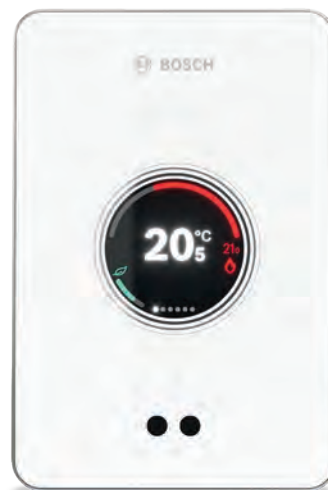

Učinite vaše grijanje pametnim!

EasyControl CT200 regulacija u kombinaciji sa EasyControl adapterom, omogućuje vam daljinsko upravljanje uređajima za grijanje koji imaju ON/OFF ili Open Therm priključak, neovisno o marki i tipu uređaja. Sustav grijanja u kućanstvu može se regulirati preko svakog mobilnog krajnjeg uređaja. Na taj način ukućani uvijek dobivaju pregled stanja njihovog sustava grijanja, mogu mu pristupiti daljinski dok su izvan kuće i besprijekorno ga prilagoditi prema njihovom svakodnevnom životu.

Tko je u vašem domu šef? Vi, vaš partner ili termostat? Odgovorite na pitanja na web stranici www.bosch-kviz.hr i osvojite termostat Bosch EasyControl CT200! Pruži si priliku, pokušaj...