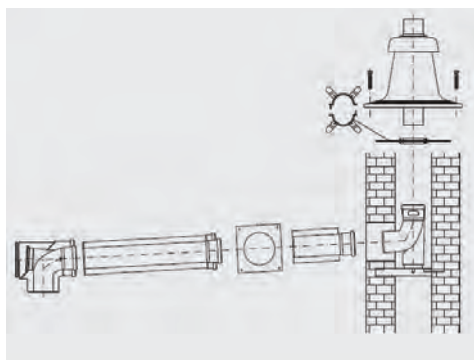

Sanacijski set

Sanacijski set 8m

- Osnovni set GA-K DN80/125 plastični, bez KAS
- PP-cijev DN80 x 2000mm, s naglavkom i brtvom, 4 kom.

Kataloški broj: 8736000095

Redovna cijena s PDV-om: **2.610,00 kn**

Akcijnska cijena s PDV-om*: **1.710,00 kn**

*Preporučena maloprodajna cijena u kn sa PDV-om. Akcija vrijedi do 30.11.2019